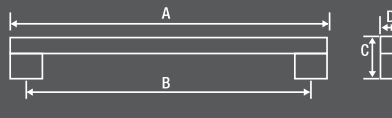

A	B	C	D
106	96	28.5	9.4
138	128	28.5	9.4
170	160	28.5	9.4
202	192	28.5	9.4
234	224	28.5	9.4