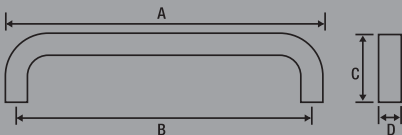

A	B	C	D
107	96	30	12
139	128	30	12
171	160	30	12
203	192	30	12
235	224	30	12

• HT-D2012 •

Material : Aluminium Alloy
 Finish : • Oxidized Silver • Chrome Plated
 • Brushed Nickel • Matte Black

A	B	C	D
102	96	31	12
134	128	31	12
166	160	31	12
198	192	31	12
230	224	31	12