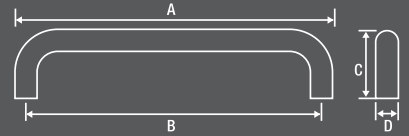

A	B	C	D
107	96	30	12
139	128	30	12
171	160	30	12
203	192	30	12
235	224	30	12

• HT-D2012 •

Material : Aluminium Alloy
 Finish : • Oxidized Silver • Chrome Plated
 • Brushed Nickel • Matte Black

A	B	C	D
102	96	31	12
134	128	31	12
166	160	31	12
198	192	31	12
230	224	31	12